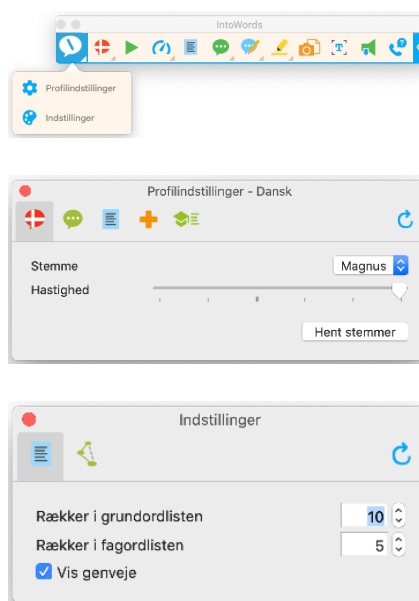

Arbejdsopgaver

Oprette profiler

1 Opret en matematik-profil.

Tag stilling til disse ting under profilindstillinger:

- Stemme og hastighed
- Læse-indstillinger
- Slå fagordliste til

Tag stilling til disse ting under Indstillinger:

- Antal ord i ordlisterne
- Fjern genveje

2 Opret en profil til et af dine andre fag.

- Vurder hvilke indstillinger du vil lave under profilindstillinger.
- Vurder hvilke indstillinger du vil lave under Indstillinger